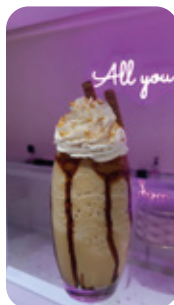

Milkshakes

70DH

BUENO | NUTELLA | OREO | COCO

FRAISE | CAMEL | SPÉCULOS | VANILLE